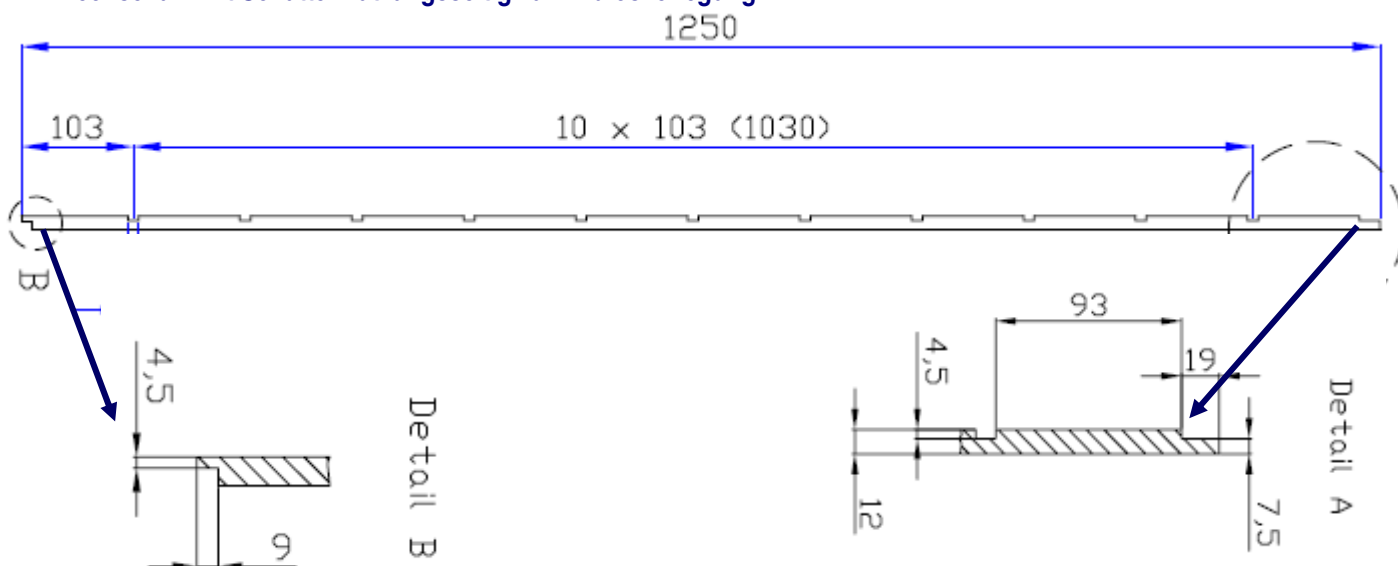

FINNFOREST SPRUCE SIDINGS

PROFILSPERRHOLZ FÜR VIELSEITIGE ANWENDUNGEN

PRODUKTDETAILS

Format :	2500 x 1250 mm
Deckmaß:	2500 x 1240 mm
Stärken:	12, 15, 18, 21, 24 mm
Nutbreite:	10 mm
Nutabstand:	103 mm (Mitte bis Mitte) (oder nach Kundenwunsch)
Oberfläche :	Qualität II gem. Finn. Handbuch

Idealer Einsatz für Dachüberstände, Carportverkleidungen, Stallwände, Verkaufsstände, Unterstände z.B. für Fahrräder, Hochsitze, u.v.m.

PAKETINHALTE

Stärken	12 mm =	85 Stück/Paket
	15 mm =	65 Stück/Paket
	18 mm =	55 Stück/Paket
	21 mm =	45 Stück/Paket
	24 mm =	40 Stück/Paket

Wechselfalz mit Schattennut längsseitig zur Endlosverlegung.

Ein Einsatz im hochwertigen Fassadenbereich muss durch unsere Mitarbeiter beraten werden.